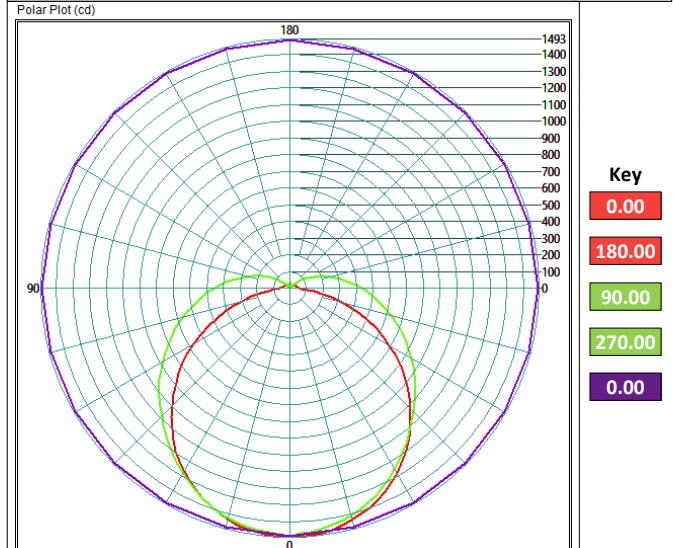

Product Dimensions

Polar Plot: EN-1275-NM-CW-OP

Enduralux LED

1275 LINEAR LUMINAIRE

- OPAL

Ordering Guide & Lighting Data

IES / LDT Files available on Request

LIGHTING DATA—5MM OPAL LENS

Product Code	CRI	Colour (CCT)	Lumens (Lum)	Wattage (W)	Lum / W	Weight (Kg)
EN-1275-LO-WW-OP	>80	3000k	2,691	35	77	6.8
EN-1275-HE-WW-OP	>80	3000k	3,822	47	81	6.8
EN-1275-NM-WW-OP	>80	3000k	5,382	70	77	6.8
EN-1275-HO-WW-OP	>80	3000k	7,192	99	72	6.8
EN-1275-LO-CW-OP	>80	4000k	2,809	35	80	6.8
EN-1275-HE-CW-OP	>80	4000k	3,989	47	84	6.8
EN-1275-NM-CW-OP	>80	4000k	5,618	70	81	6.8
EN-1275-HO-CW-OP	>80	4000k	7,507	99	76	6.8